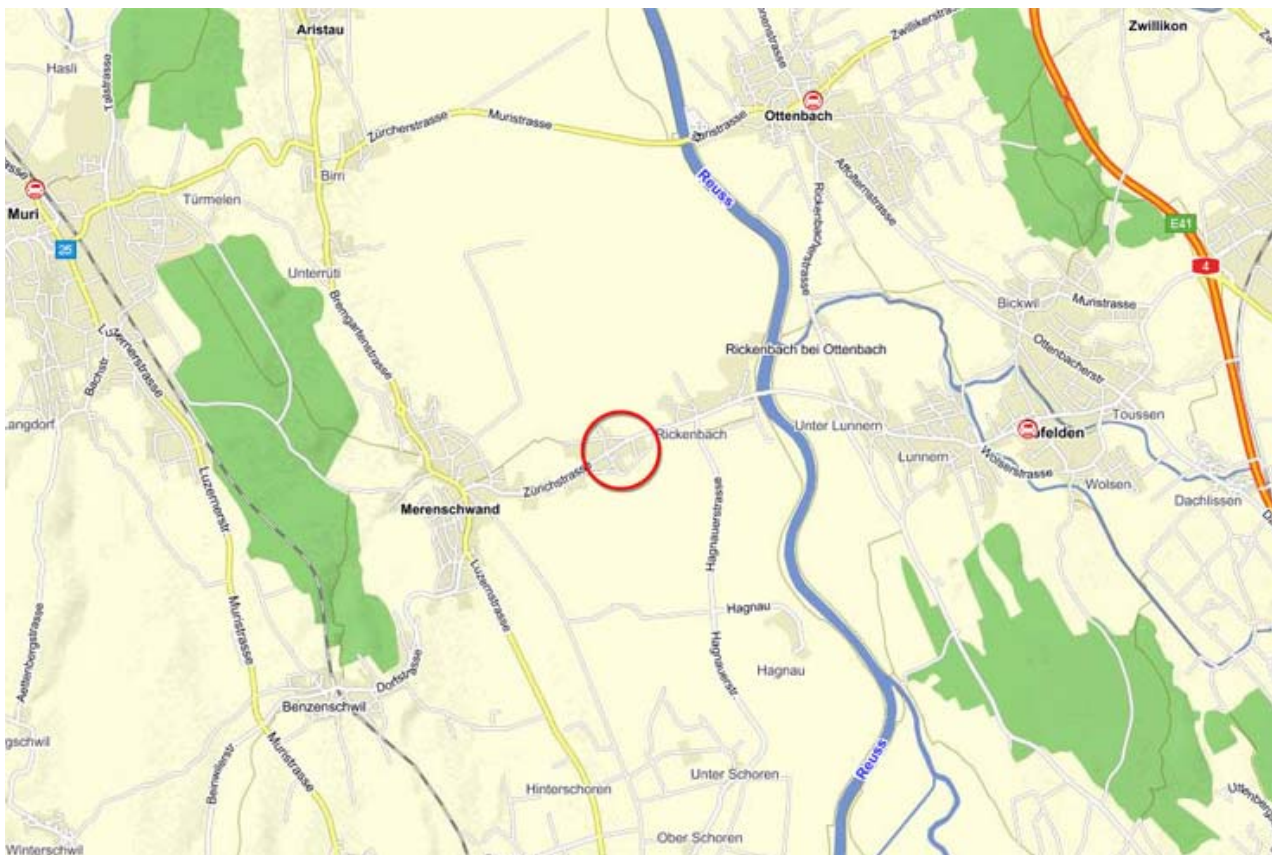

# Lageplan Trainingsplatz ATF Crazy Jumpers Merenschwand AG, Rigistrasse 1 (Firma Algra)

## Lageplan Übersicht

## Lageplan Detail